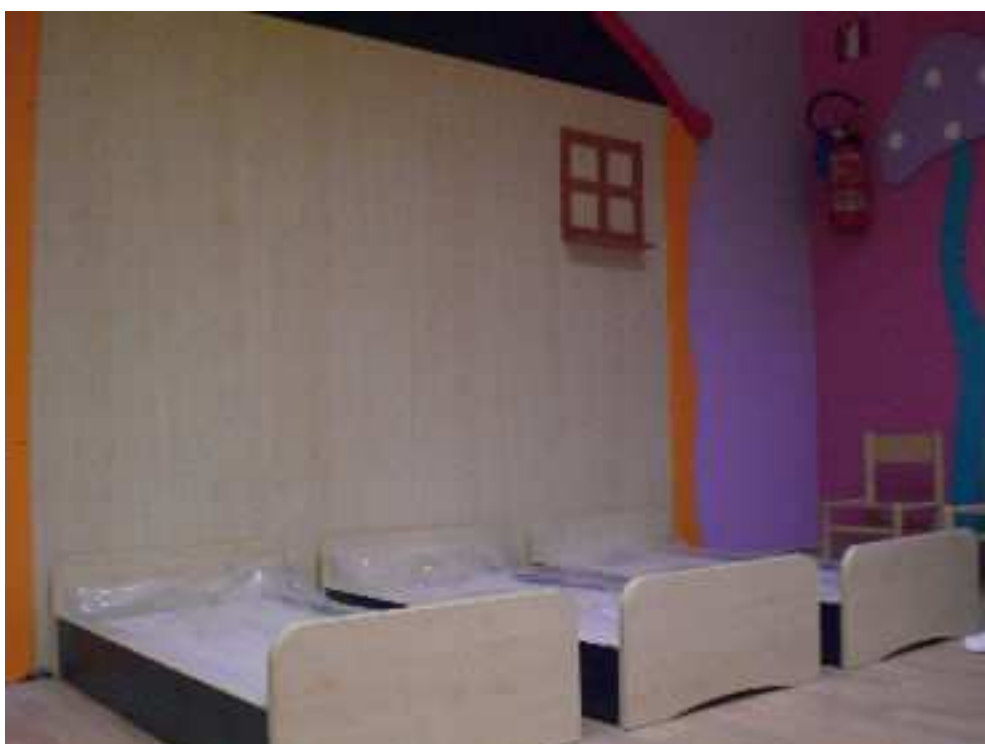

La Bacchetta Magica

Asilo nido / Ludoteca

Sala prima infanzia

"l'installazione comprende tutto ciò che si vede in foto"

Sala culla

"l'installazione comprende tutto ciò che si vede in foto"

Sala pranzo

"l'installazione comprende tutto ciò che si vede in foto"

Modular Play prima infanzia

“l’installazione comprende tutto ciò che si vede in foto”

Tavolo quadrifoglio e sedie

“l’installazione comprende tutto ciò che si vede in foto, i tavoli hanno una base a forma di quadrifoglio e le gambe in acciaio, le sedie sono realizzate in legno di faggio”

Laboratori

“L’installazione comprende tutto ciò che si vede in foto, i laboratori sono 5: multisensoriale, ludoterapico, ginnico, musicale ed informatico. Tutti i laboratori sono attrezzati con gli strumenti ”

Tende
“realizzate a mano”

Prima infanzia mattina - Ludoteca pomeriggio

"l'installazione comprende tutto ciò che si vede in foto"

Lettoni riposo

"l'installazione comprende tutto ciò che si vede in foto"

Scenografie casetta - mobili a ripiani