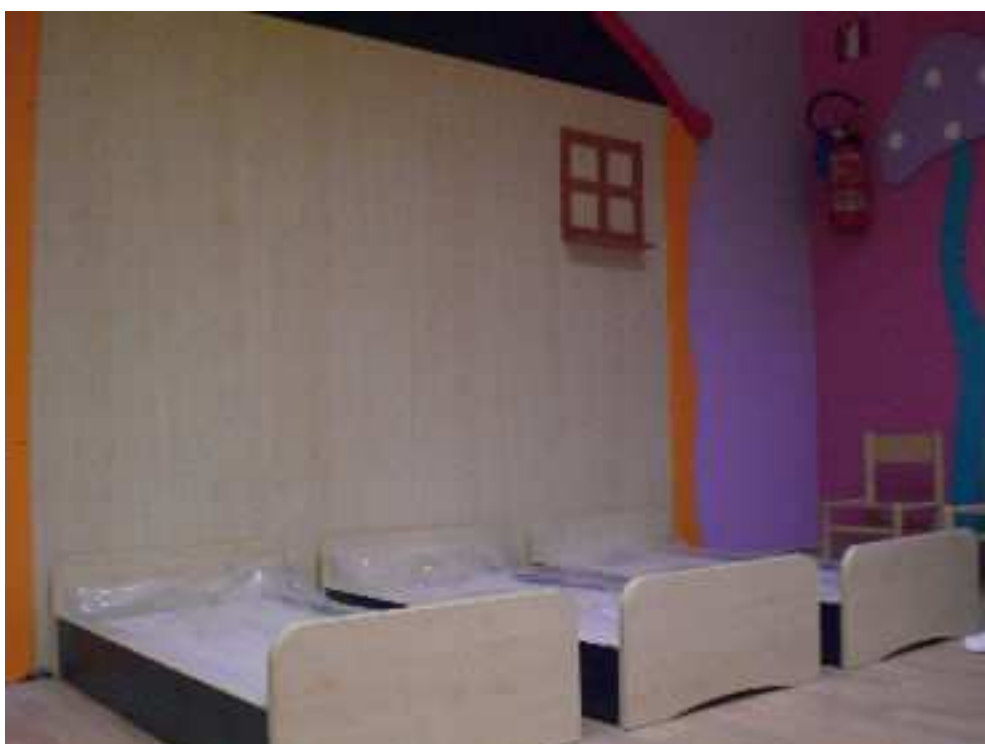

La Bacchetta Magica

Asilo nido / Ludoteca

Sala prima infanzia

“l'installazione comprende tutto ciò che si vede in foto”

Sala culla

"l'installazione comprende tutto ciò che si vede in foto"

Sala pranzo

"l'installazione comprende tutto ciò che si vede in foto"

Modular Play prima infanzia

“l’installazione comprende tutto ciò che si vede in foto”

Tavolo quadrifoglio e sedie

“l’installazione comprende tutto ciò che si vede in foto, i tavoli hanno una base a forma di quadrifoglio e le gambe in acciaio, le sedie sono realizzate in legno di faggio”

Laboratori

“L’installazione comprende tutto ciò che si vede in foto, i laboratori sono 5: multisensoriale, ludoterapico, ginnico, musicale ed informatico. Tutti i laboratori sono attrezzati con gli strumenti ”

Tende
“realizzate a mano”

Prima infanzia mattina - Ludoteca pomeriggio

"l'installazione comprende tutto ciò che si vede in foto"

Lettoni riposo

"l'installazione comprende tutto ciò che si vede in foto"

Scenografie casetta - mobili a ripiani